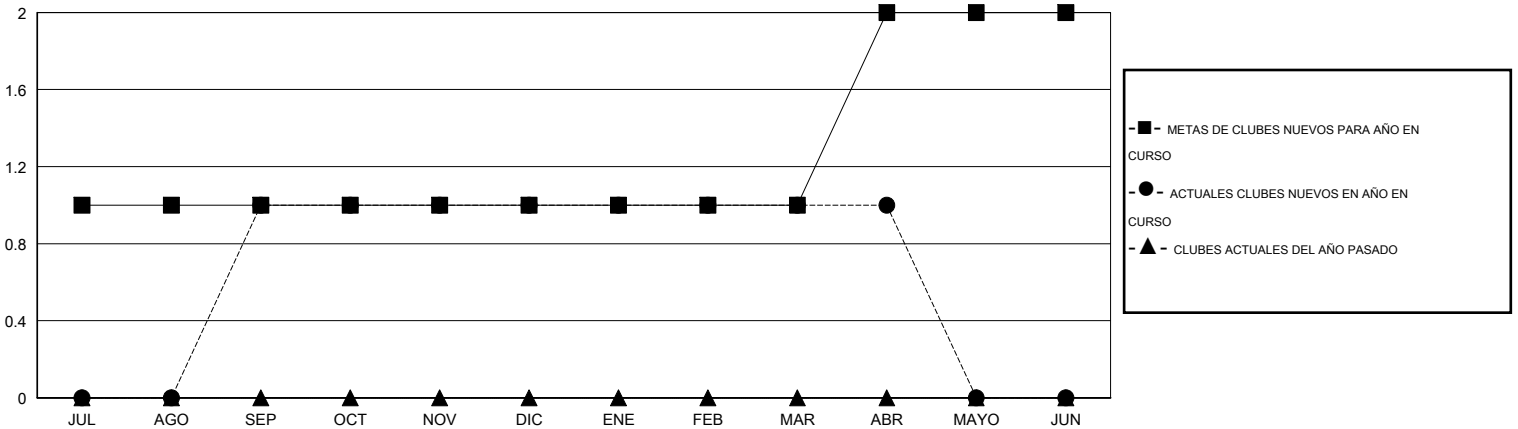

MONTHLY MEMBERSHIP PROGRESS REPORT

District J 1

Results as of: 4/30/2015

GMT: Pedro Marrello

UBICACIÓN URUGUAY

GMT DE AE 3

Clubes					socios				
RESULTADOS DE 2014-2015					RESULTADOS DE 2014-2015				
TRIMESTRE	META DE CLUBES NUEVOS	NUEVOS CLUBES	CLUBES DADOS DE BAJA	GANANCIA/PÉRDIDA NETA	TRIMESTRE	META DE SOCIOS NUEVOS	SOCIOS FUNDADORES Y NUEVOS SOCIOS AÑADIDOS	SOCIOS DADOS DE BAJA	GANANCIA/PÉRDIDA NETA
JUL/AGO/SEP	1	1	0	1	JUL/AGO/SEP	52	49	28	21
OCT/NOV/DIC	0	0	0	0	OCT/NOV/DIC	24	48	20	28
ENE/FEB/MAR	0	0	0	0	ENE/FEB/MAR	3	2	9	-7
ABR/MAYO/JUN	1	0	0	0	ABR/MAYO/JUN	55	38	4	34

METAS Y CIFRA ACUMULATIVA DE CLUBES NUEVOS

METAS Y CIFRA ACUMULATIVA DE SOCIOS

CLUBES DADOS DE BAJA: 0

36 CLUBS OF 44 AÑADIERON 1 O MÁS SOCIOS NUEVOS

DISTRIBUCIÓN POR SEXO

MASCULINO 645 (57.49%)
FEMENINO 477 (42.51%)