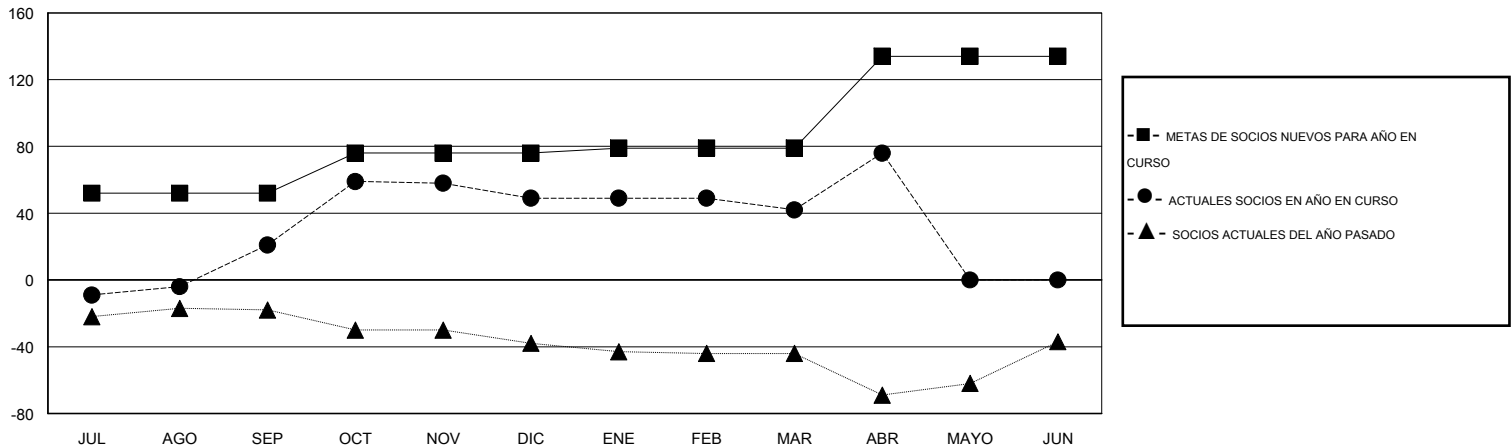

MONTHLY MEMBERSHIP PROGRESS REPORT

District J 1

Results as of: 4/30/2015

GMT: Pedro Marrello

UBICACIÓN URUGUAY

GMT DE AE 3

Clubes					socios				
RESULTADOS DE 2014-2015					RESULTADOS DE 2014-2015				
TRIMESTRE	META DE CLUBES NUEVOS	NUEVOS CLUBES	CLUBES DADOS DE BAJA	GANANCIA/PÉRDIDA NETA	TRIMESTRE	META DE SOCIOS NUEVOS	SOCIOS FUNDADORES Y NUEVOS SOCIOS AÑADIDOS	SOCIOS DADOS DE BAJA	GANANCIA/PÉRDIDA NETA
JUL/AGO/SEP	1	1	0	1	JUL/AGO/SEP	52	49	28	21
OCT/NOV/DIC	0	0	0	0	OCT/NOV/DIC	24	48	20	28
ENE/FEB/MAR	0	0	0	0	ENE/FEB/MAR	3	2	9	-7
ABR/MAYO/JUN	1	0	0	0	ABR/MAYO/JUN	55	38	4	34

METAS Y CIFRA ACUMULATIVA DE CLUBES NUEVOS

METAS Y CIFRA ACUMULATIVA DE SOCIOS

CLUBES DADOS DE BAJA: 0

36 CLUBS OF 44 AÑADIERON 1 O MÁS SOCIOS NUEVOS

DISTRIBUCIÓN POR SEXO

MASCULINO 645 (57.49%)
FEMENINO 477 (42.51%)